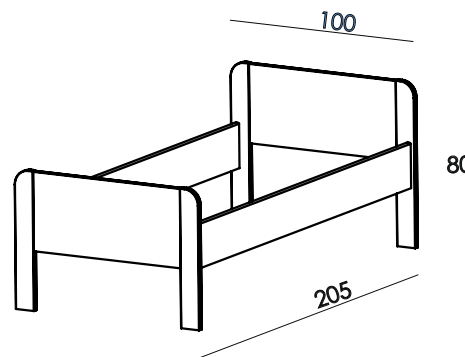

Lars

SUPREME
slaapkamers by vroomshoop

- ✓ Comforthoogte van 47 cm
- ✓ In eiken naturel decor
- ✓ Het ledikant is voorzien van verstelbare bodemdragers
- ✓ Het nachtkastje is voorzien van wieltjes, voor meer gebruiksgemak

Lars. Een solide eenpersoons ledikant dat ideaal is voor de kleinere slaapkamer.

Lars

1-persoons

Eiken Naturel (Ei-45)

Ei-45

Ledikant 90 x 200

Nachtkastje

Prijzen Lars 1-persoons ledikant	Excl. nachtkastje	Setprijs inclusief 1 nachtkastje
90 x 200		
Opties Lars ledikant (meerprijs)		
Lengte 210		
Lengte 220		
Prijzen bijmeubelen Lars		
Nachtkastje met één lade en open vak		