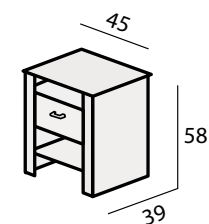

Lars. Een solide eenpersoons ledikant dat ideaal is voor de kleinere slaapkamer.

Lars

1-persoons

Eiken Naturel (Ei-45)

Ei-45

Ledikant 90 x 200

Nachtkastje

Prijzen Lars 1-persoons ledikant	Excl. nachtkastje	Setprijs inclusief 1 nachtkastje
90 x 200		
Opties Lars ledikant (meerprijs)		
Lengte 210		
Lengte 220		
Prijzen bijmeubelen Lars		
Nachtkastje met één lade en open vak		