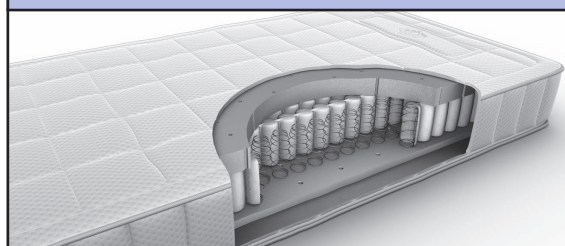

Cresto Visco - bestelcode 686VN (bij 2 kernen: 686P2V)

soepel
medium

Tijk : afneembare tijk in cool (wasbaar) versie:
38% Tencel®*, 62% polyester

Toplaag : visco-elastisch schuim

Comfortlaag : visco-elastisch schuim met ventilatieopeningen

Kern : DPPS® pocketveren

Onderlaag : open structuur schuim

Onderkant : ventilatiebodem met 4 handgrepen

Zones : 3

Hoogte : 20 cm

Afmeting	190/200/210	220
70/80/90/100	1.145,-	1.345,-
120/140	1.745,-	1.945,-
160/180/200 (1 kern)	2.290,-	2.690,-
160/180/200** (2 kernen)	2.440,-	2.840,-