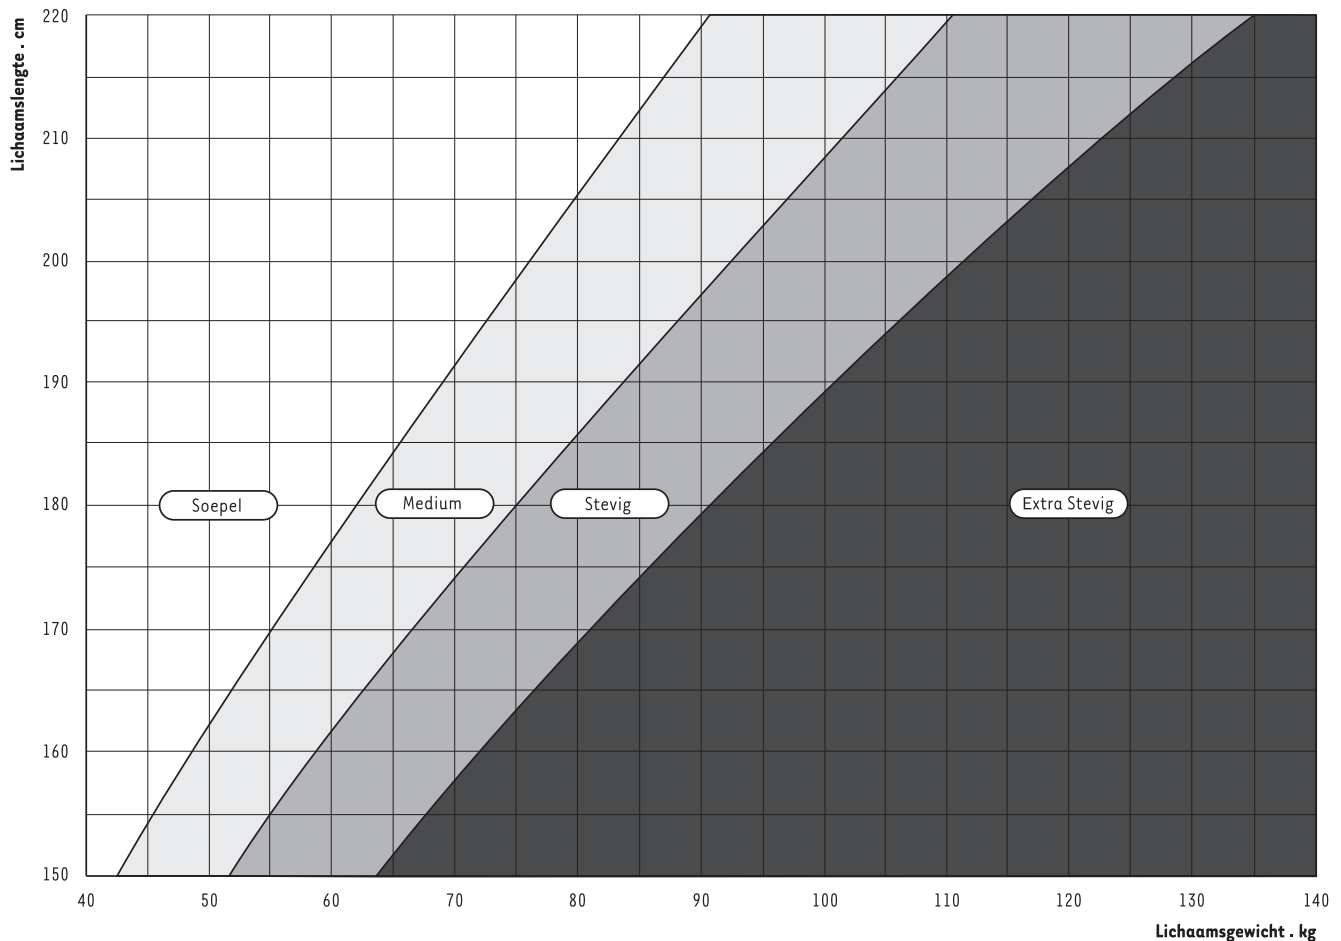

Inhoud

Dublin	3
Dublin Maximus	3
Inizio Pocket en Inizio Pocket gestoffeerd	4
Adagio Pocket en Adagio Pocket gestoffeerd	5
Cresto Pocket en Cresto Pocket gestoffeerd	6
Maestro Pocket en Maestro Pocket gestoffeerd	7
Vivo Pocket en Vivo Pocket gestoffeerd	8
Cresto Visco	9
Maestro Visco	9
Toppers (Topmatrassen)	10

Welke matrashardheid past het best bij u.

Onderstaande grafiek geeft een advies in de keuze voor de hardheid van een matras. De informatie is gebaseerd op body-mass index (BMI). Deze index houdt rekening met de verhouding tussen lengte en gewicht van een persoon. De uitkomst van deze verhouding is vertaald naar een hardheidsklasse (soepel, medium, stevig of extra stevig). De grafiek is indicatief en dient als hulpmiddel bij het vaststellen van de juiste hardheid.