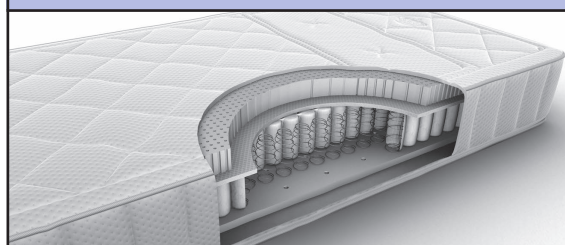

Maestro Visco - bestelcode 785VN (bij 2 kernen: 785P2V)

soepel
medium

Tijk : afneembare tijk in cool (wasbaar) versie:
38% Tencel®*, 62% polyester

Toplaag : visco-elastisch schuim

Comfortlaag : visco-elastisch Talalay® latex

Kern : DPPS® pocketveren afgedekt met 3D-breisel

Onderlaag : open structuur schuim

Onderkant : ventilatiebodem met 4 handgrepen

Zones : 5

Hoogte : 22 cm

Afmeting	190/200/210	220
70/80/90/100	1.395,-	1.595,-
120/140	2.095,-	2.295,-
160/180/200 (1 kern)	2.790,-	3.190,-
160/180/200** (2 kernen)	2.940,-	3.340,-

* Tencel®: Beschikt over optimale vocht- en temperatuurregulerende eigenschappen. Voelt superzacht aan en zorgt voor goede ventilatie en dus voor ideaal slaapcomfort.

** Deze matras bestaat uit 2 losse kernen en een afneembare tijk. Bij deze uitvoering is het mogelijk verschillende hardheden met elkaar te combineren.

Attentie:

- Door het aanpassend vermogen van de matras is de medium uitvoering voor de meeste personen geschikt. Er is een soepele versie voor lichtere personen.
- Door hun temperatuurgevoeligheid zijn visco-elastische matrassen altijd wat zachter, als ze de lichaamstemperatuur hebben aangenomen.
- De Visco matrassen zijn niet te combineren met een elektrische deken.